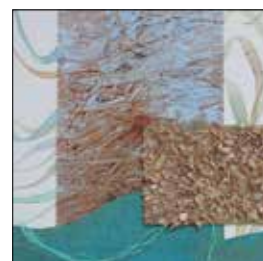

12 Vera Labrenz
Malerei, Grafik, Collage
Dorfstraße 31
24988 Munkwolstrup
Tel. 04602-258
www.vera-labrenz.de
*Gast: Josef Veress: Keramik
So. 11.30 Uhr: Reinhard
Großmann, Lesung*