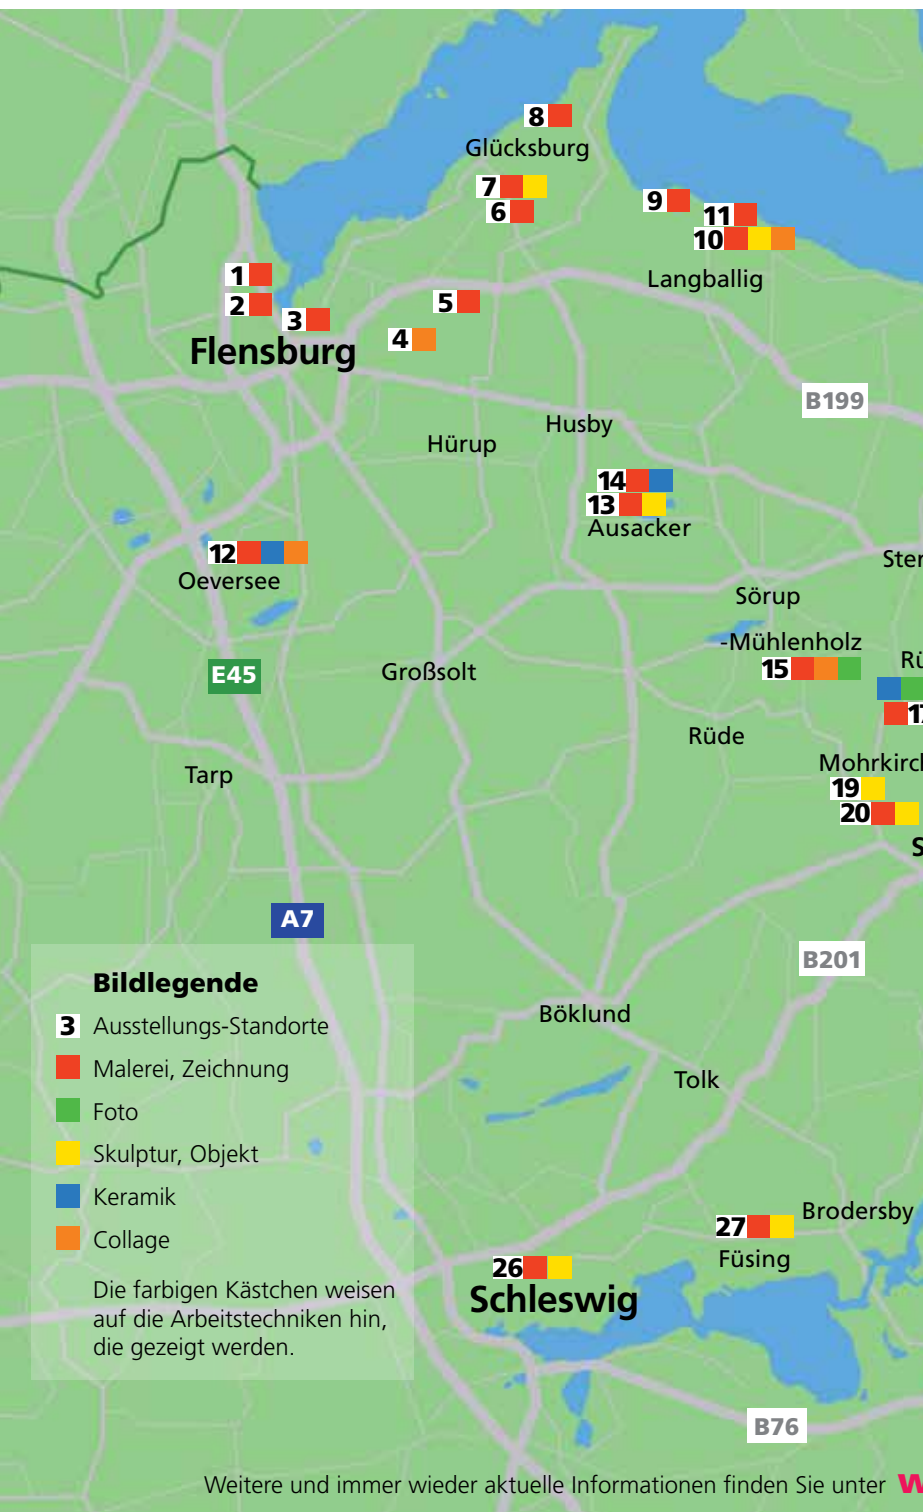

22
Bernd Sievers
Experimentelle Arbeiten
Wippendorf 9
24402 Esgrus
Tel. 04637-1324
www.bernd-sievers.de,
Gäste:
Gudrun Adrion, Objekte
Miguel Sjöberg, Fotos
Bertil Sjöberg, Malerei
Sybille Ehmann-Green:
Papierarbeiten

23
Thomas Stribick
Malerei: Landschaften,
freie narrative Arbeiten,
Zeichnungen, Ölpastell
Dorfstraße 14
24395 Rabenholz
Tel. 04643-187 874
Mobil 01575 3070 920
www.thomas-anton.de

24
Doris Bedra
Malerei
Bobeck 3
24376 Hasselberg
Tel. 04643-1878 624
www.doris-bedra.de

25 **Rosa Peters**
Malerei, Skulpturen,
Objekte, Bilderbuch:
Texte und Malerei
Am Schloßteich 9
24398 Schönhagen
Mobil 0160 3338 299
www.rosart.de
Gäste: Marion & Christoph
Sebulske, Malerei
15 Uhr Bilderbuchlesung
Sa + So geöffnet von 13-18 h

26
Anja Saalberg
Malerei
Drosselbart 11
24837 Schleswig
www.anja-saalberg.de
B. Jahn und K. Zink: Malerei
Günter Wolfrat:
Holzskulpturen
Sa 15.30 h Lesung mit
Ullrich Borchers
So 15.30 h Gesang mit
Nele Hansen

26
Birgit Jahn
Malerei
Flensburg
Mobil 0176 536 11097
info@birgit-jahn.de
Gast bei Anja Saalberg

27
Heide Klencke
Malerei und Tonarbeiten
Meiereiweg 1
24882 Füsing / Schlei
Tel. 04622-180 095
www.malerei-klencke.de
Kunstaktion: Dot-Painting
und andere Kunst aus fernen
Zeiten und Kulturen
Gäste: Stephanie Junker und
Annette Petersen, Malerei

Die Offenen Ateliers
sind mit roten
Fahnen markiert.

Mit freundlicher Unterstützung von

Gestaltung: Selma Goebel, www.go-goebel.de

Weitere und immer wieder aktuelle Informationen finden Sie unter www.kunst-im-norden.de

Offene Ateliers 2018

Samstag 26. Mai
Sonntag 27. Mai
11-18 Uhr

Kunstschaffende des
Netzwerks Kunst im Norden
öffnen ihre Ateliers